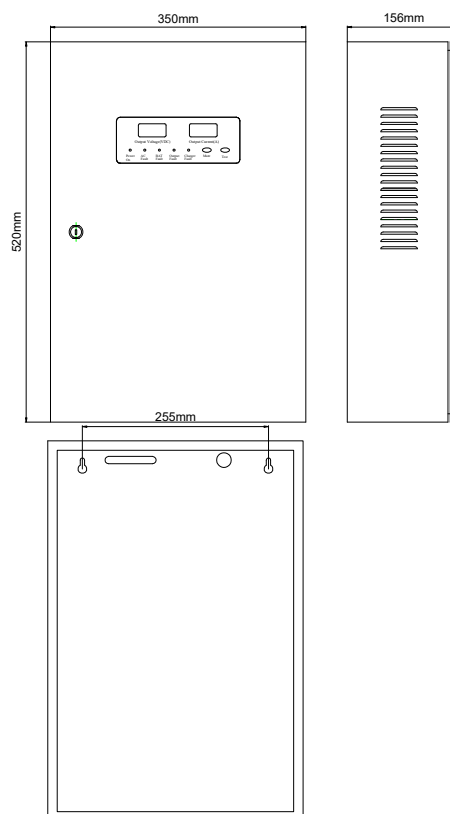

Внешний вид и монтаж

Блок питания PSU24-5A позволяет производить монтаж на стену, либо скрытый монтаж.